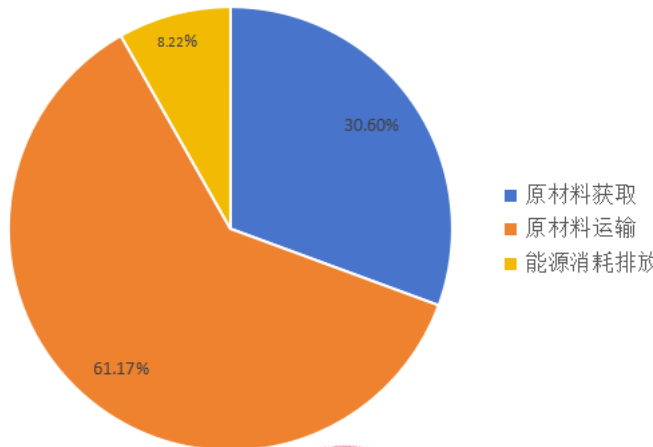

系统边界： 摇篮到大门 从摇篮到坟墓

单位产品碳足迹：133.77kgCO₂e/台

核查机构：济南经纬方达节能技术有限公司

JDZW-10R互感器碳排放量kgCO₂e/台

济南经纬方达节能技术有限公司

2024年3月19日